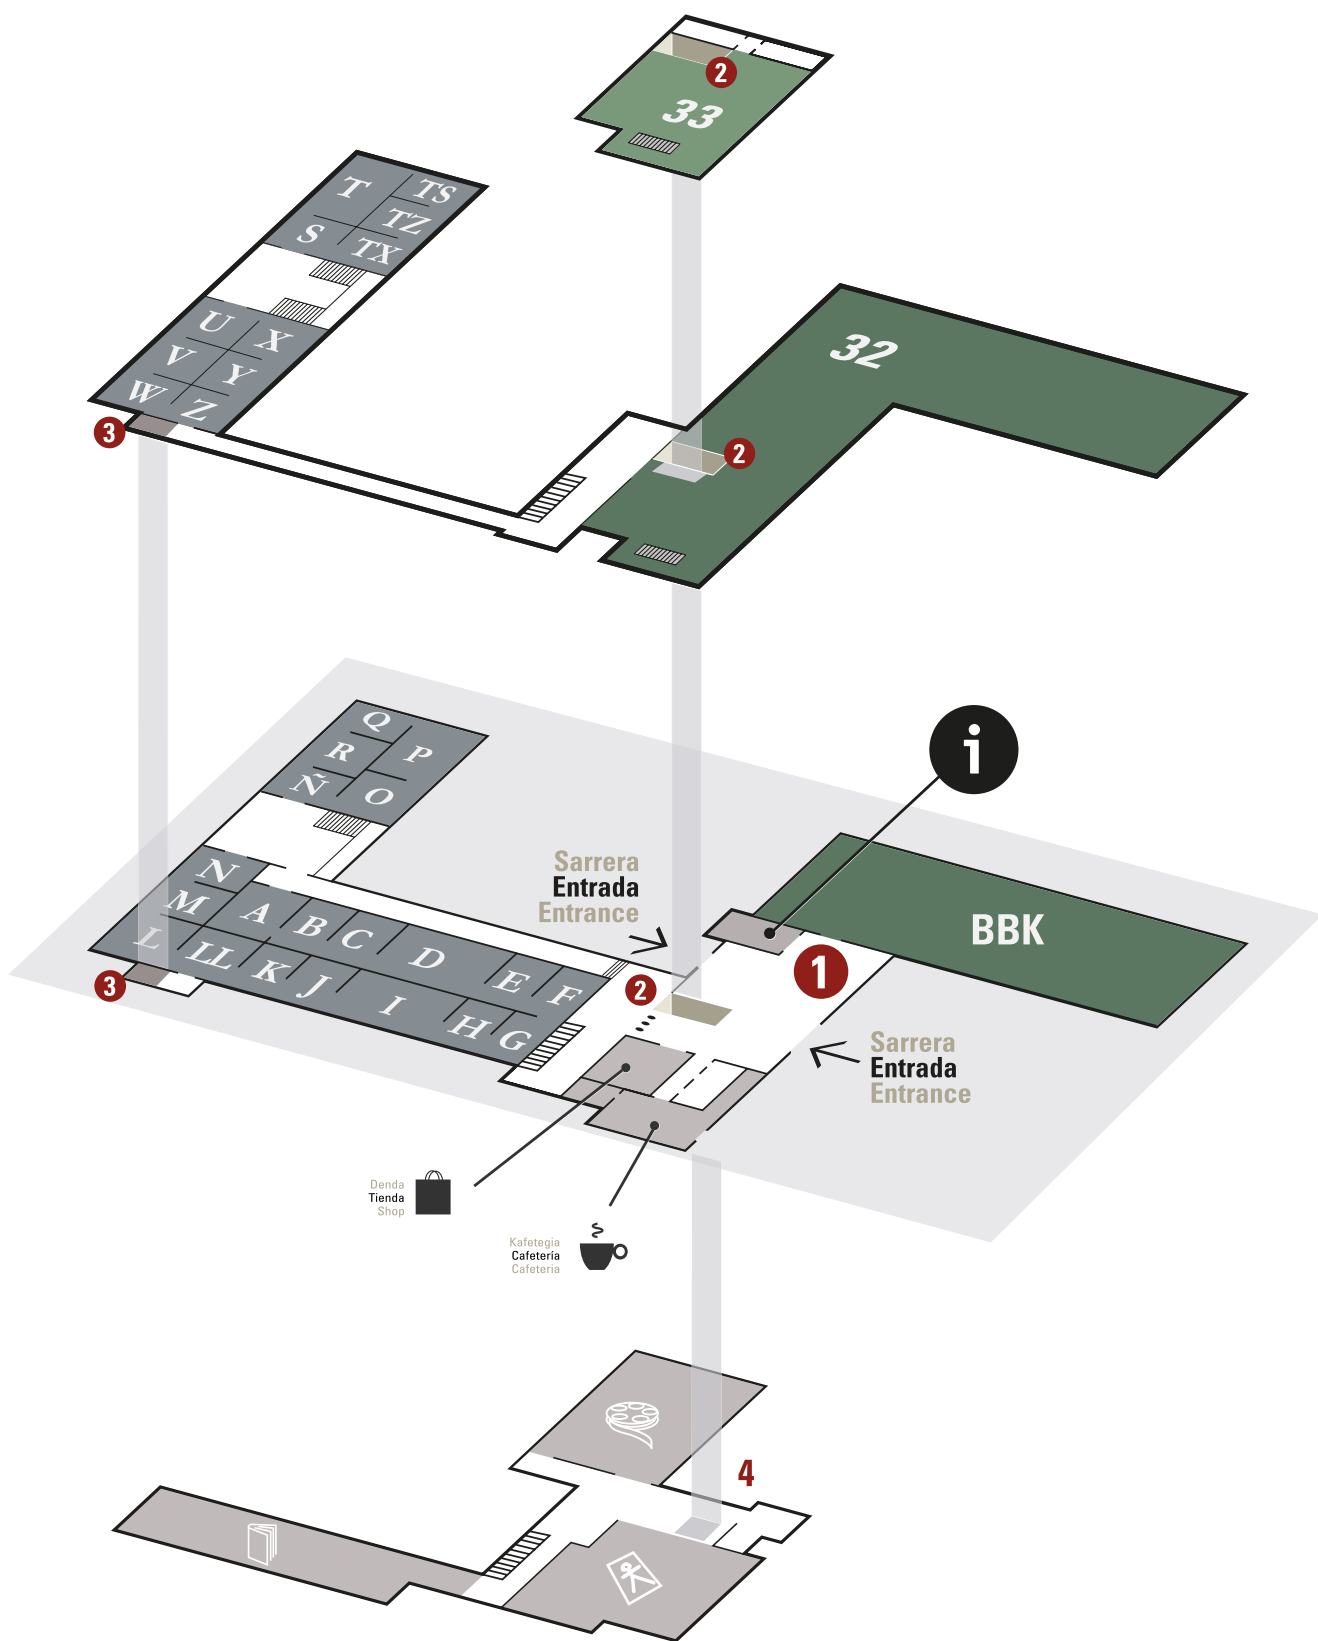

ABC. El alfabeto del Museo de Bilbao
 ABC. Bilboko Museoaren alfabetoa
 ABC. The alphabet of the Bilbao Museum

Música en el País Vasco 1968-2018
 Musika Euskal Herrian, 1968-2018
 Music in the Basque Country 1968-2018

Después del 68
 68aren ostean
 After '68

2

1

0

-1

Bisita egokitua Visita adaptada Specially adapted visit

- 1** Museorako sarrera
Entrada al museo
 Entrance to the museum
- 2** 1 eta 2. solairuetara joateko igogailua
Ascensor para acceder a las plantas 1 y 2
 Lift to floors 1 and 2
- 3** 0. solairura joateko, erabili igogailu hau
Para acceder a la planta 0 utilice este ascensor
 Take this lift to floor 0
- 4** -1. solairura joateko, galdetu txarteldegian mesedez
Para acceder a la planta -1, por favor dirijase al mostrador de recepción
 Ask in the admissions counter to access to floor -1